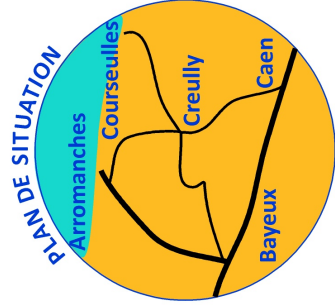

250 m

LA BIO NOUS RASSEMBLE

Jonathan

COURSE D'ORIENTATION
Comité Départemental du Calvados

Cabinet d'experts comptables

Carte de course d'orientation N° : 2017-D14-175	
Carte de base : CREULLY	Surface : 1,57 Km2
Relevés : Eric PIGEON	Dessin : Eric PIGEON
Distribution : vikazim.fr	Document de base : Orthophotoplan
La possession de cette carte n'implique pas un droit d'accès permanent.	
Autorisation d'accès (mairie, ONF, etc.) : 02.380.10.61. Maire de Creully	
Numéro d'urgence : 15 ou 112	
Toute reproduction ou adaptation sans autorisation préalable est interdite, même partielle.